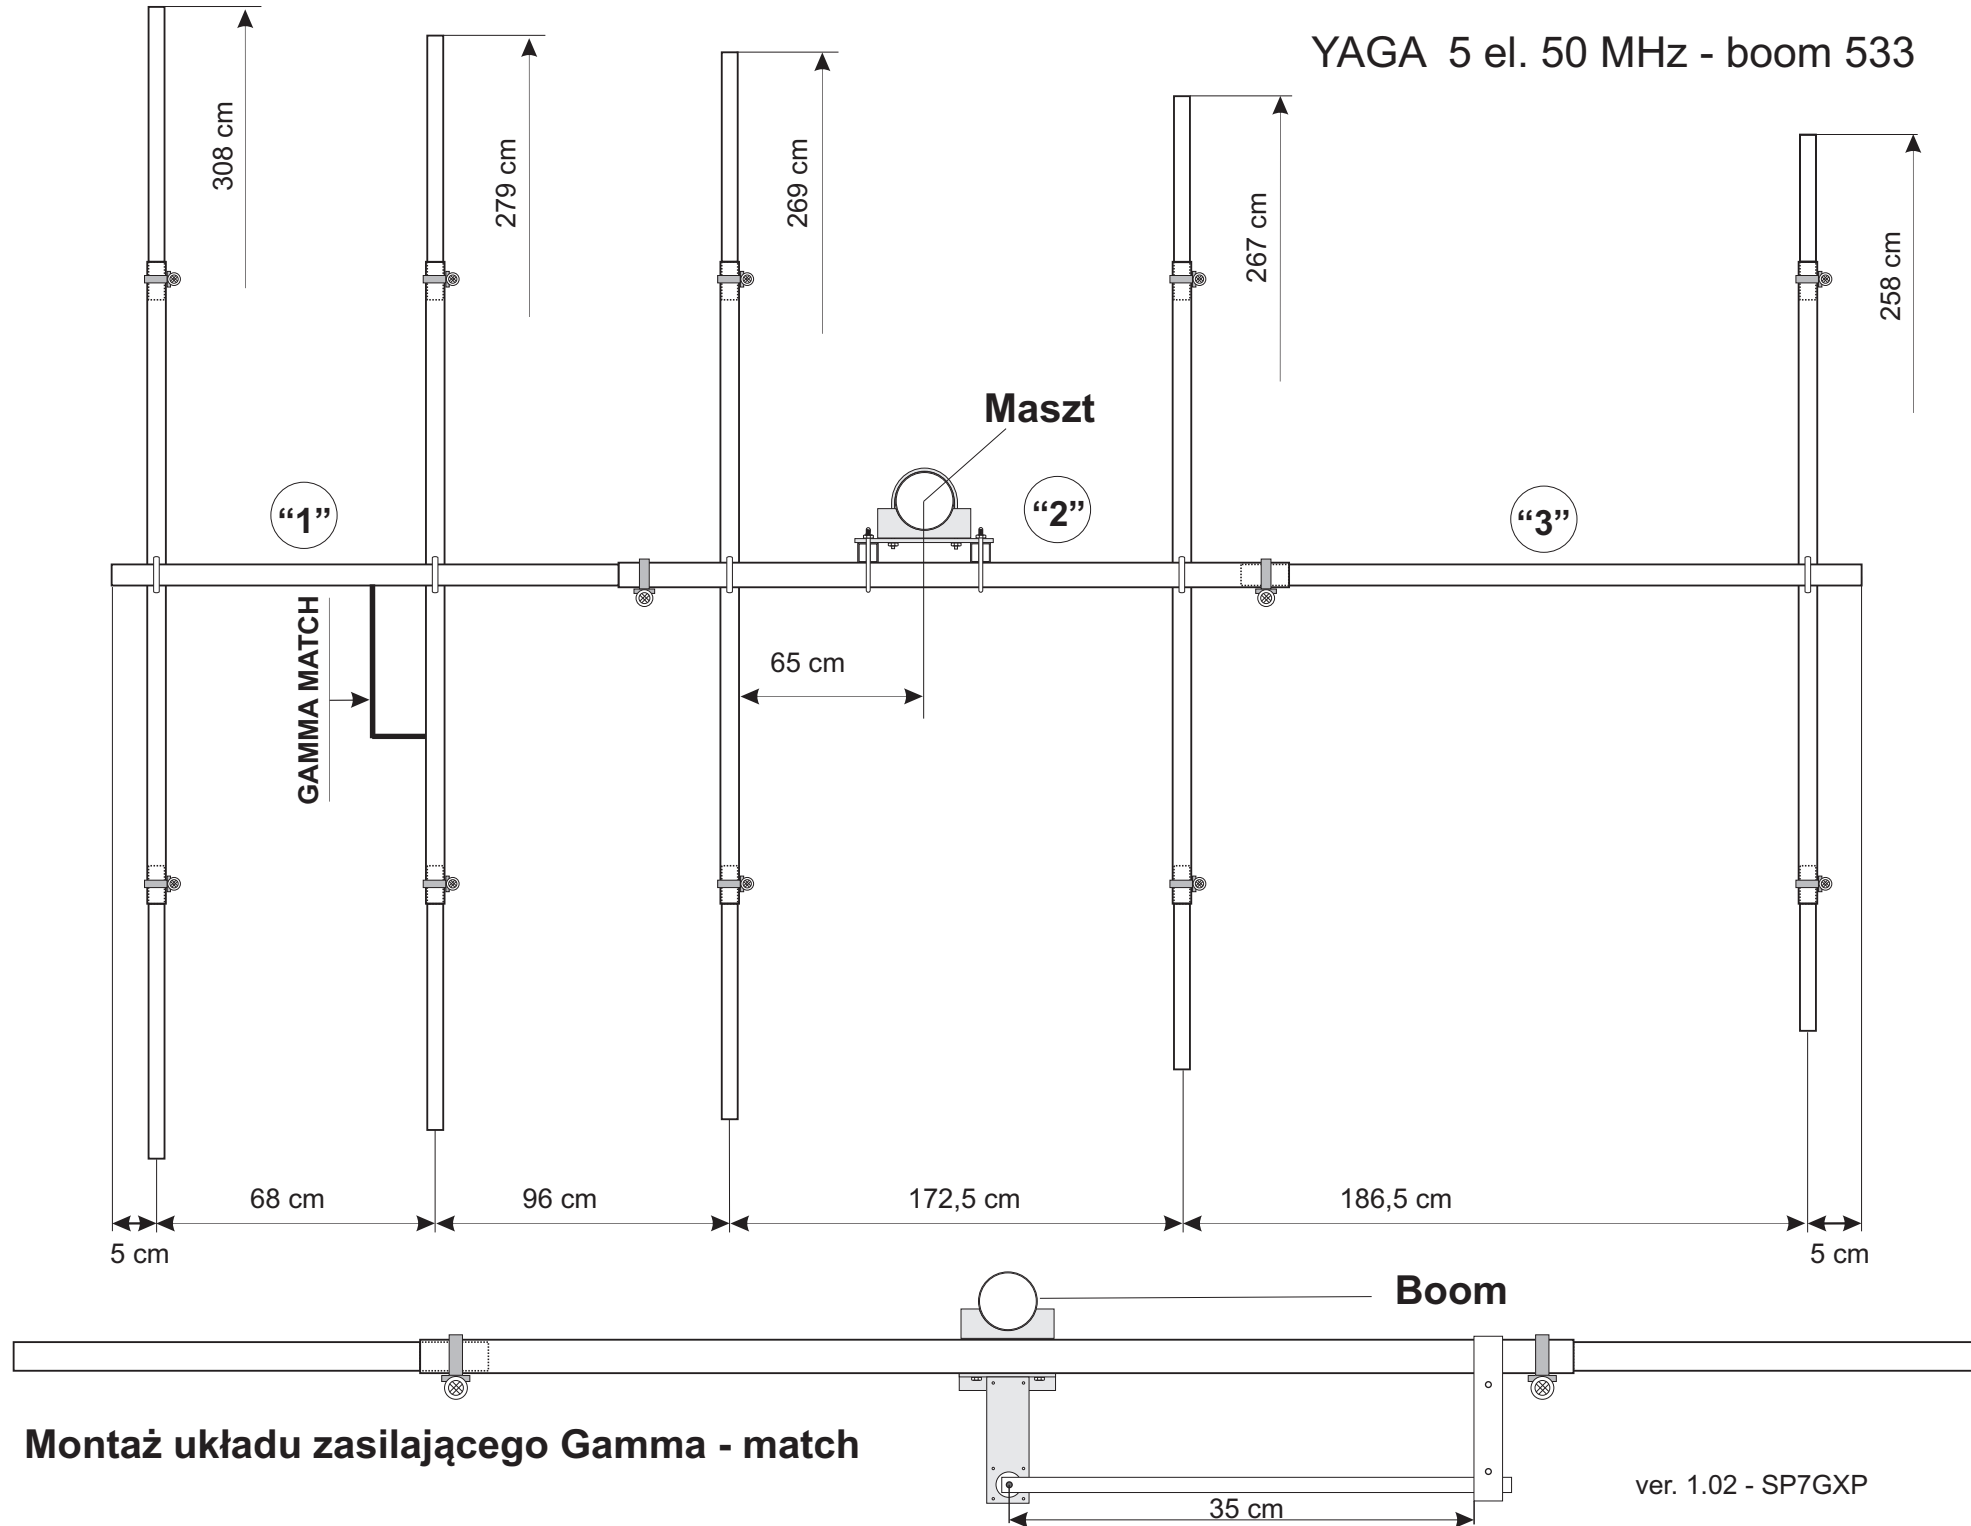

**Elementy boom-a:**

- 1 - średnica 30 mm x 166 cm
- 2 - średnica 35 mm x 200 cm
- 3 - średnica 30 mm x 188 cm

**Elementy boom-a:**

- "1" i "3" wstawiamy w element "2" po 10 cm z każdej strony
- Całkowita długość boom-a po zmontowaniu = 533 cm

**Montaż układu zasilającego Gamma - match**