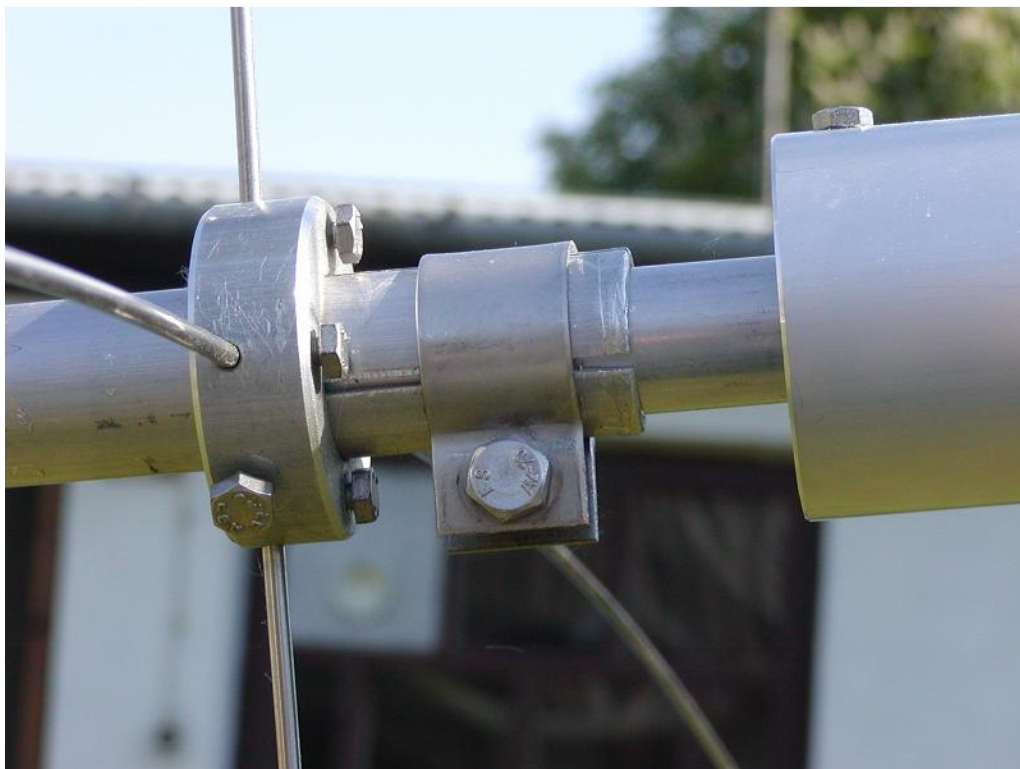

Szczegóły konstrukcyjne anteny.

Mocowanie boczników na rurze 45mm.

Mocowanie boczników na rurze 35mm.

Układ zasilania anteny.

Mocowanie trapu.

Trap i parasolki pojemnościowe.

Mocowanie sprzęgaczy.