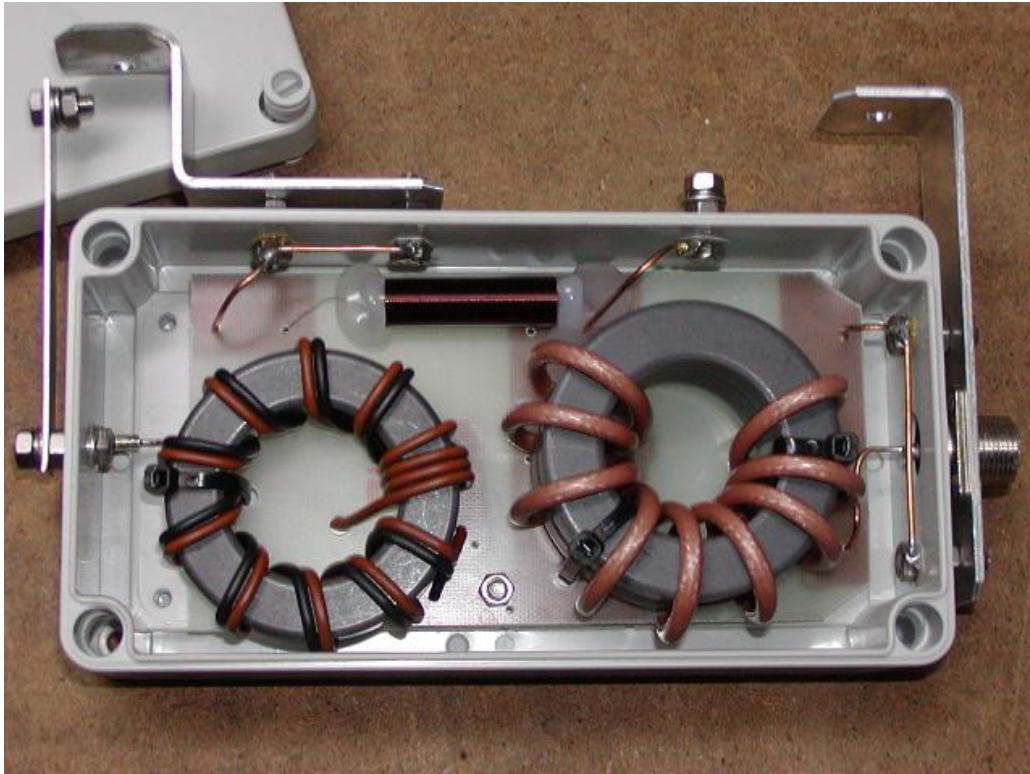

Szczegóły konstrukcyjne anteny.

Mocowanie boczników na rurze 45mm.

Mocowanie boczników na rurze 35mm.

Układ zasilania anteny.

Mocowanie trapu.

Trap i parasolki pojemnościowe.

Mocowanie sprzęgaczy.